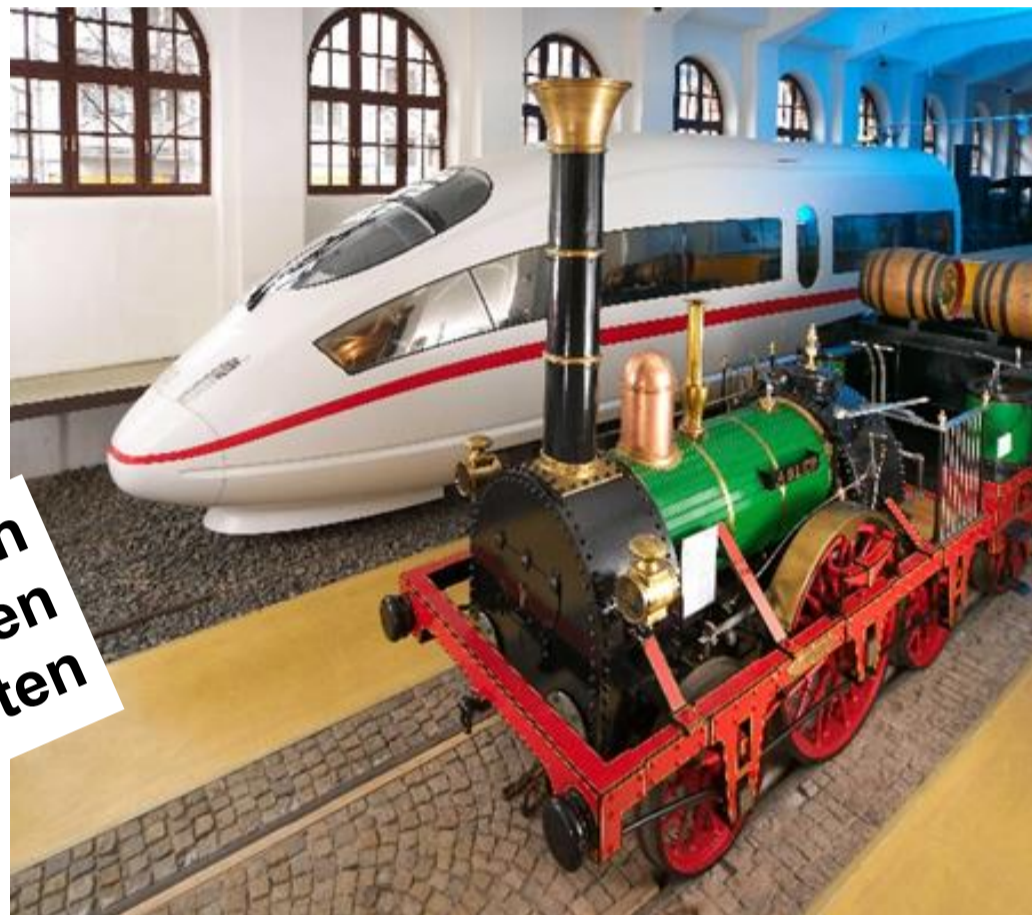

MODELLBAHN AUSSTELLUNG

IG Spur Null e.V.

Modellbahnanlagen in
verschiedenen
Spurweiten

Händlerverkauf

Basteltisch

26. & 27. Oktober 2024

Samstag 11:00 – 18:00 Uhr

Sonntag 10:00 – 16:00 Uhr

Willy – Dieterle – Halle

Heubergring 1

71131 Jettingen

Kostenlose Parkplätze bei der Halle

Für das leibliche Wohl ist gesorgt

Eintritt ab 14 Jahre 5,00 €

Internationale Interessen-Gemeinschaft Spur Null e.V., 71131 Jettingen
weitere Infos: www.igspurnull.com